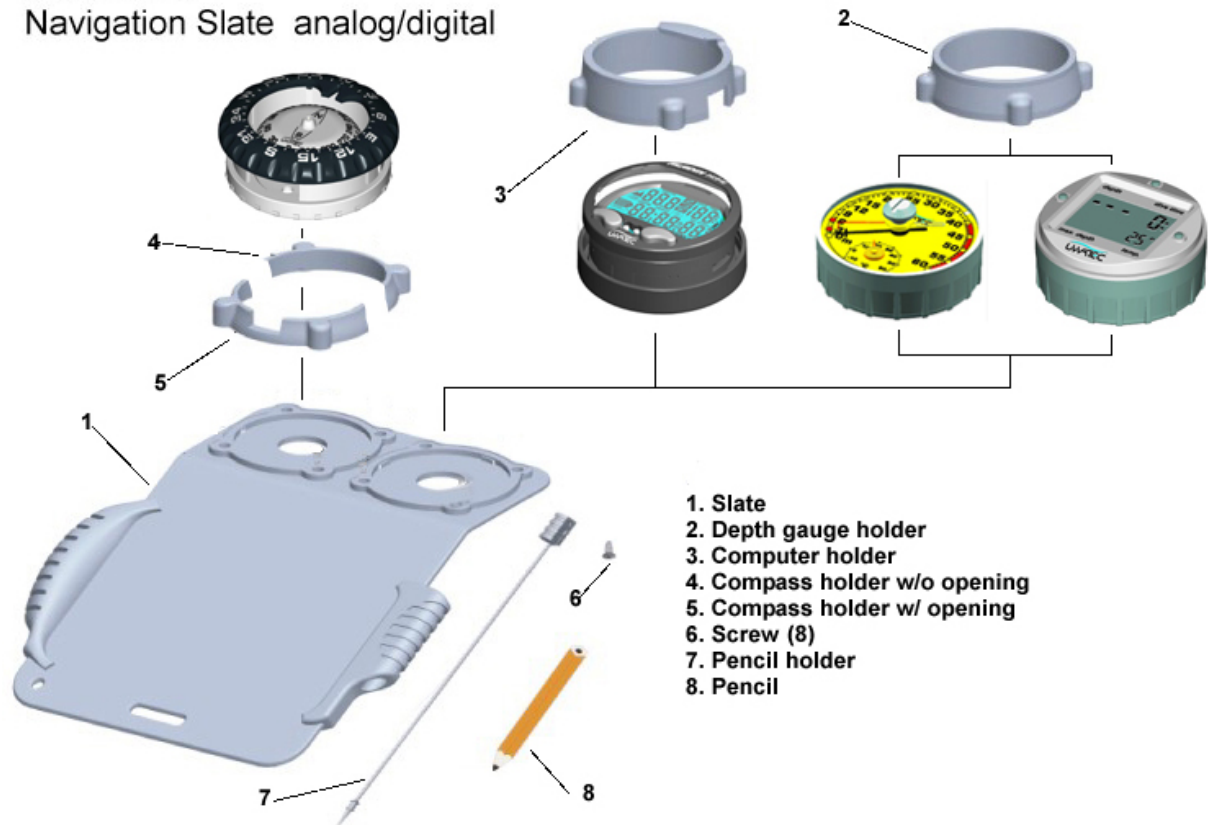

06.201.743
Navigation Slate analog/digital

Preise / Prices

Produkt / Product	Vejl. udsalg (inkl. 25% moms)
Navigationstafel Aladin Tec Inkl. FS-1 Navigation Slate Aladin Tec	4195,-
Navigationstafel Aladin Prime Inkl. FS-1 Navigation Slate Aladin Prime	3295,-
Navigationstafel Digital Tiefenmesser + FS-1 Navigation Slate Digital Bottomtimer	1485,-
Navigationstafel Analog Tiefenmesser +FS-1 Navigation Slate Analogue Depth Gauge	1085,-
Navigationstafel leer Navigation Slate blank	225,-

Mere information finder du i DYKKERCENTRET