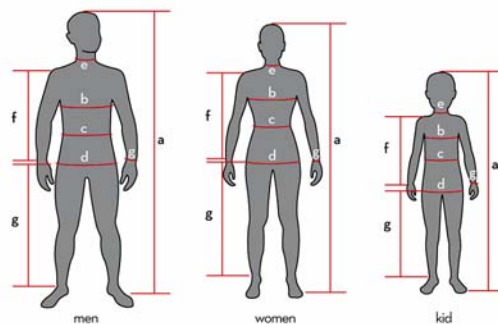

Privilege

7 mm. herre

5 mm. barn, dame og herre

- a: HEIGHT
- b: CHEST
- c: WAIST
- d: HIP
- e: NECK
- f: ARM
- g: WRIST
- h: LEG

WETSUITS SIZE CHART

	SIZE	HEIGHT cm	WEIGHT kg	CHEST cm	WAIST cm	HIPS cm	
MAN	S	167 - 172	60 - 69	93 - 98	76 - 84	89 - 96	
	M	172 - 178	68 - 77	97 - 102	80 - 88	93 - 100	
	L	175 - 183	76 - 85	101 - 106	84 - 92	97 - 104	
	XL	182 - 188	84 - 94	105 - 110	88 - 96	101 - 108	
	XXL	186 - 192	93 - 103	109 - 115	92 - 101	105 - 114	
	XXXL	191 - 197	102 - 114	115 - 122	98 - 108	111 - 120	
WOMAN	S	156 - 164	47 - 56	86 - 91	68 - 73	89 - 96	
	M	161 - 169	54 - 63	90 - 96	72 - 77	93 - 101	
	L	165 - 173	61 - 70	94 - 100	76 - 82	97 - 105	
	XL	169 - 177	68 - 77	98 - 104	80 - 87	102 - 110	
KID	SIZE	AGE					
	S	7	125 - 135	-	72 - 76	57 - 61	69 - 73
	M	9	135 - 145	-	77 - 81	61 - 65	74 - 78
	L	11	145 - 155	-	82 - 86	65 - 69	79 - 83
	XL	13	155 - 165	-	87 - 91	69 - 74	84 - 88

5 mm. herre <http://edyk.dk/shop/vaaddragt-seac-privilege-1872p.html>

5 mm. dame <http://edyk.dk/shop/vaaddragt-seac-privilege-2128p.html>

5 mm. barn <http://edyk.dk/shop/vaaddragt-seac-privilege-1975p.html>